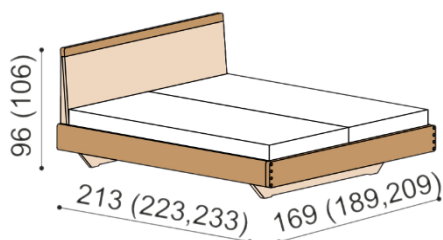

Termín dodání dle potvrzení objednávky, na atypy je platný od odsouhlasení výrobní dokumentace a po úhradě zálohy.

Postel AMANTA vyrábíme také v délkách 210 a 220 cm s příplatkem 3 280,- Kč. Kování pro uložení roštu **není** výškově nastavitelné. Prostor pro osazení roštu je 11 cm. Výška po horní hranu bočnice je 37 cm, zvýšená verze 47 cm. Lehací plocha je závislá na výšce roštu a matrace. **Úložný prostor** u postele AMANTA je vytvořen vložením bočních dílů a dna ke zkosené podnoži. Dno úložného prostoru leží na zemi. Součástí postele AMANTA s úložným prostorem je kování pro výklap z boku. Úložný prostor lze kombinovat se všemi rošty v rámu (vyjma roštu smrkového). Příplatek za úložný prostor pro délky postelí 210 a 220 cm je 1 390,- Kč.

Postel AMANTA

dvoulůžko

zvýšená verze

rozměr	cena/kus
160x200 cm	43 710,-
180x200 cm	45 820,-
200x200 cm	48 780,-

rozměr	cena/kus
160x200 cm	50 220,-
180x200 cm	52 640,-
200x200 cm	56 080,-

Postel AMANTA

dvoulůžko s úložným prostorem

zvýšená verze

rozměr	cena/kus
160x200 cm	57 350,-
180x200 cm	59 460,-
200x200 cm	62 420,-

rozměr	cena/kus
160x200 cm	64 780,-
180x200 cm	67 200,-
200x200 cm	70 640,-

Postel AMANTA

dvoulůžko s nočními poličkami

zvýšená verze

rozměr	cena/kus
160x200 cm	54 310,-
180x200 cm	56 420,-
200x200 cm	59 380,-

rozměr	cena/kus
160x200 cm	60 820,-
180x200 cm	63 240,-
200x200 cm	66 680,-

Postel AMANTA

dvoulůžko s nočními poličkami a úložným prostorem