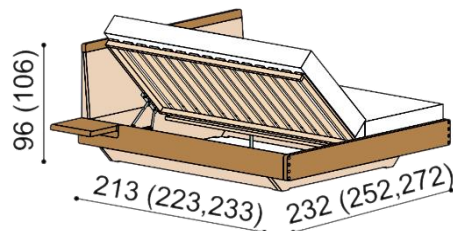

zvýšená verze

rozměr	cena/kus
160x200 cm	57 350,-
180x200 cm	59 460,-
200x200 cm	62 420,-

rozměr	cena/kus
160x200 cm	64 780,-
180x200 cm	67 200,-
200x200 cm	70 640,-

Postel AMANTA

dvoulůžko s nočními poličkami

zvýšená verze

rozměr	cena/kus
160x200 cm	54 310,-
180x200 cm	56 420,-
200x200 cm	59 380,-

rozměr	cena/kus
160x200 cm	60 820,-
180x200 cm	63 240,-
200x200 cm	66 680,-

Postel AMANTA

dvoulůžko s nočními poličkami a úložným prostorem