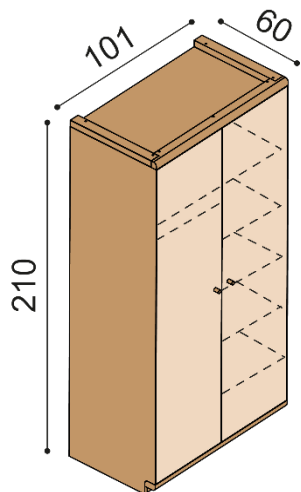

Skříň AMANTA
AS2DD - dvojdveřová

cena/kus
53 280,-