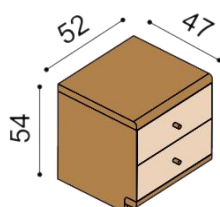

Komoda AMANTA

AM1Z2 - 2 zásuvky malé