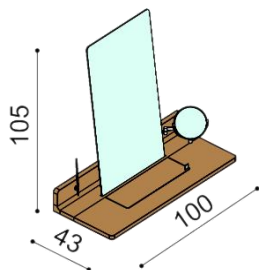

cena/kus
49 210,-