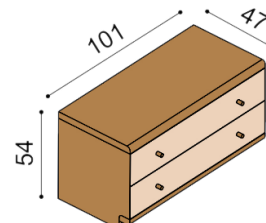

Komoda AMANTA

AM2Z2 - 2 zásuvky velké