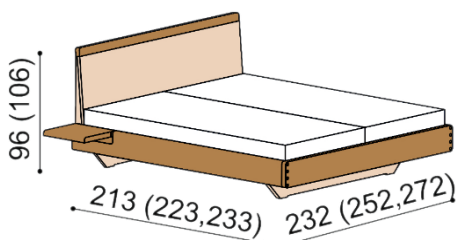

Termín dodání dle potvrzení objednávky, na atypy je platný od odsouhlasení výrobní dokumentace a po úhradě zálohy.

Postel AMANTA vyrábíme také v délkách 210 a 220 cm s příplatkem 3 280,- Kč. Kování pro uložení roštu **není** výškově nastavitelné. Prostor pro osazení roštu je 11 cm. Výška po horní hranu bočnice je 37 cm, zvýšená verze 47 cm. Lehací plocha je závislá na výšce roštu a matrace. **Úložný prostor** u postele AMANTA je vytvořen vložením bočních dílů a dna ke zkosené podnoži. Dno úložného prostoru leží na zemi. Součástí postele AMANTA s úložným prostorem je kování pro výklap z boku. Úložný prostor lze kombinovat se všemi rošty v rámu (vyjma roštu smrkového). Příplatek za úložný prostor pro délky postelí 210 a 220 cm je 1 390,- Kč.

Postel AMANTA

dvoulůžko

zvýšená verze

rozměr	cena/kus
160x200 cm	43 710,-
180x200 cm	45 820,-
200x200 cm	48 780,-

rozměr	cena/kus
160x200 cm	50 220,-
180x200 cm	52 640,-
200x200 cm	56 080,-

Postel AMANTA

dvoulůžko s úložným prostorem

zvýšená verze

rozměr	cena/kus
160x200 cm	57 350,-
180x200 cm	59 460,-
200x200 cm	62 420,-

rozměr	cena/kus
160x200 cm	64 780,-
180x200 cm	67 200,-
200x200 cm	70 640,-

Postel AMANTA

dvoulůžko s nočními poličkami

zvýšená verze

rozměr	cena/kus
160x200 cm	54 310,-
180x200 cm	56 420,-
200x200 cm	59 380,-

rozměr	cena/kus
160x200 cm	60 820,-
180x200 cm	63 240,-
200x200 cm	66 680,-

Postel AMANTA

dvoulůžko s nočními poličkami a úložným prostorem