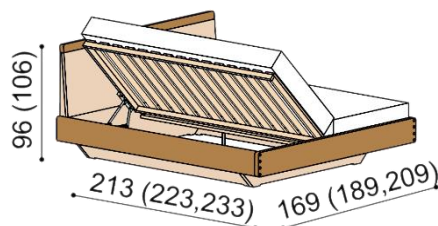

Termín dodání dle potvrzení objednávky, na atypy je platný od odsouhlasení výrobní dokumentace a po úhradě zálohy.

Postel AMANTA vyrábíme také v délkách 210 a 220 cm s příplatkem 3 280,- Kč. Kování pro uložení roštu **není** výškově nastavitelné. Prostor pro osazení roštu je 11 cm. Výška po horní hranu bočnice je 37 cm, zvýšená verze 47 cm. Lehací plocha je závislá na výšce roštu a matrace. **Úložný prostor** u postele AMANTA je vytvořen vložením bočních dílů a dna ke zkosené podnoži. Dno úložného prostoru leží na zemi. Součástí postele AMANTA s úložným prostorem je kování pro výklap z boku. Úložný prostor lze kombinovat se všemi rošty v rámu (vyjma roštu smrkového). Příplatek za úložný prostor pro délky postelí 210 a 220 cm je 1 390,- Kč.

Postel AMANTA

dvoulůžko

zvýšená verze

rozměr	cena/kus
160x200 cm	43 710,-
180x200 cm	45 820,-
200x200 cm	48 780,-

rozměr	cena/kus
160x200 cm	50 220,-
180x200 cm	52 640,-
200x200 cm	56 080,-

Postel AMANTA

dvoulůžko s úložným prostorem

zvýšená verze

rozměr	cena/kus
160x200 cm	57 350,-
180x200 cm	59 460,-
200x200 cm	62 420,-

rozměr	cena/kus
160x200 cm	64 780,-
180x200 cm	67 200,-
200x200 cm	70 640,-

Postel AMANTA

dvoulůžko s nočními poličkami

zvýšená verze

rozměr	cena/kus
160x200 cm	54 310,-
180x200 cm	56 420,-
200x200 cm	59 380,-

rozměr	cena/kus
160x200 cm	60 820,-
180x200 cm	63 240,-
200x200 cm	66 680,-

Postel AMANTA

dvoulůžko s nočními poličkami a úložným prostorem