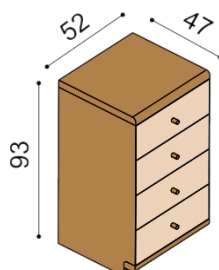

Komoda AMANTA

AM1Z4 - 4 zásuvky malé