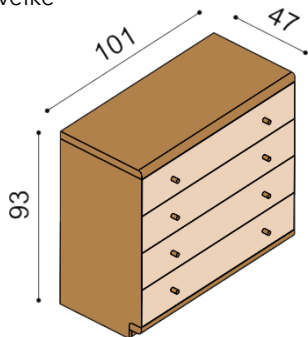

Toaletní stolek AMANTA závěsný

Taburet AMANTA

Komoda AMANTA
AM2Z4 - 4 zásuvky velké

cena/kus
39 520,-