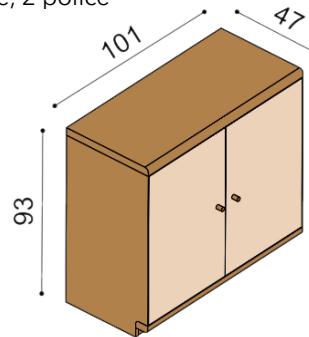

Taburet AMANTA vysoký s opěrkou

Komoda AMANTA
AM2DD - dvířka plná, 2 police

cena/kus
29 010,-