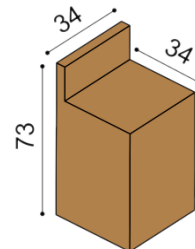

Komoda AMANTA
AM2DD - dvířka plná, 2 police

cena/kus
29 010,-

Toaletní stolek AMANTA závěsný

cena/kus
49 210,-

Taburet AMANTA

cena/kus
9 510,-

Taburet AMANTA vysoký s opěrkou

cena/kus
10 560,-