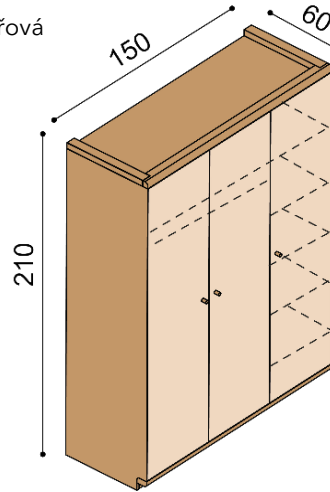

Skříň AMANTA
AS3DDD - trojdvěřová

cena/kus
73 620,-

ZPŮSOB ODBĚRU:

- **vlastní odběr** - podle otevírací doby prodejny
- **doprava JELÍNEK** - do 100 km účtujeme 2% z ceny objednávky, nad 100 km 3% z ceny objednávky (minimální cena dovozu 290,- Kč)
- **vynáška na určené místo** - účtujeme 1% z ceny objednávky (min. cena 200,- Kč)
- **montáž včetně vynášky** - účtujeme 3% z ceny objednávky (min. cena 290,- Kč)

PODNIKOVÉ PRODEJNY:

VALAŠSKÉ MEZIRÍČÍ Masarykova 672
PRAHA - PRŮHONICE V Oblouku 800
PRAHA 4 - NUSLE Nuselská 30
BRNO H-PARK Heršpická 1013/11d

tel.: 602 575 091
tel.: 775 429 551
tel.: 724 211 242
tel.: 725 065 645

e-mail: obchod@jelinek.eu
e-mail: pruhonice@jelinek.eu
e-mail: nusle@jelinek.eu
e-mail: brno@jelinek.eu